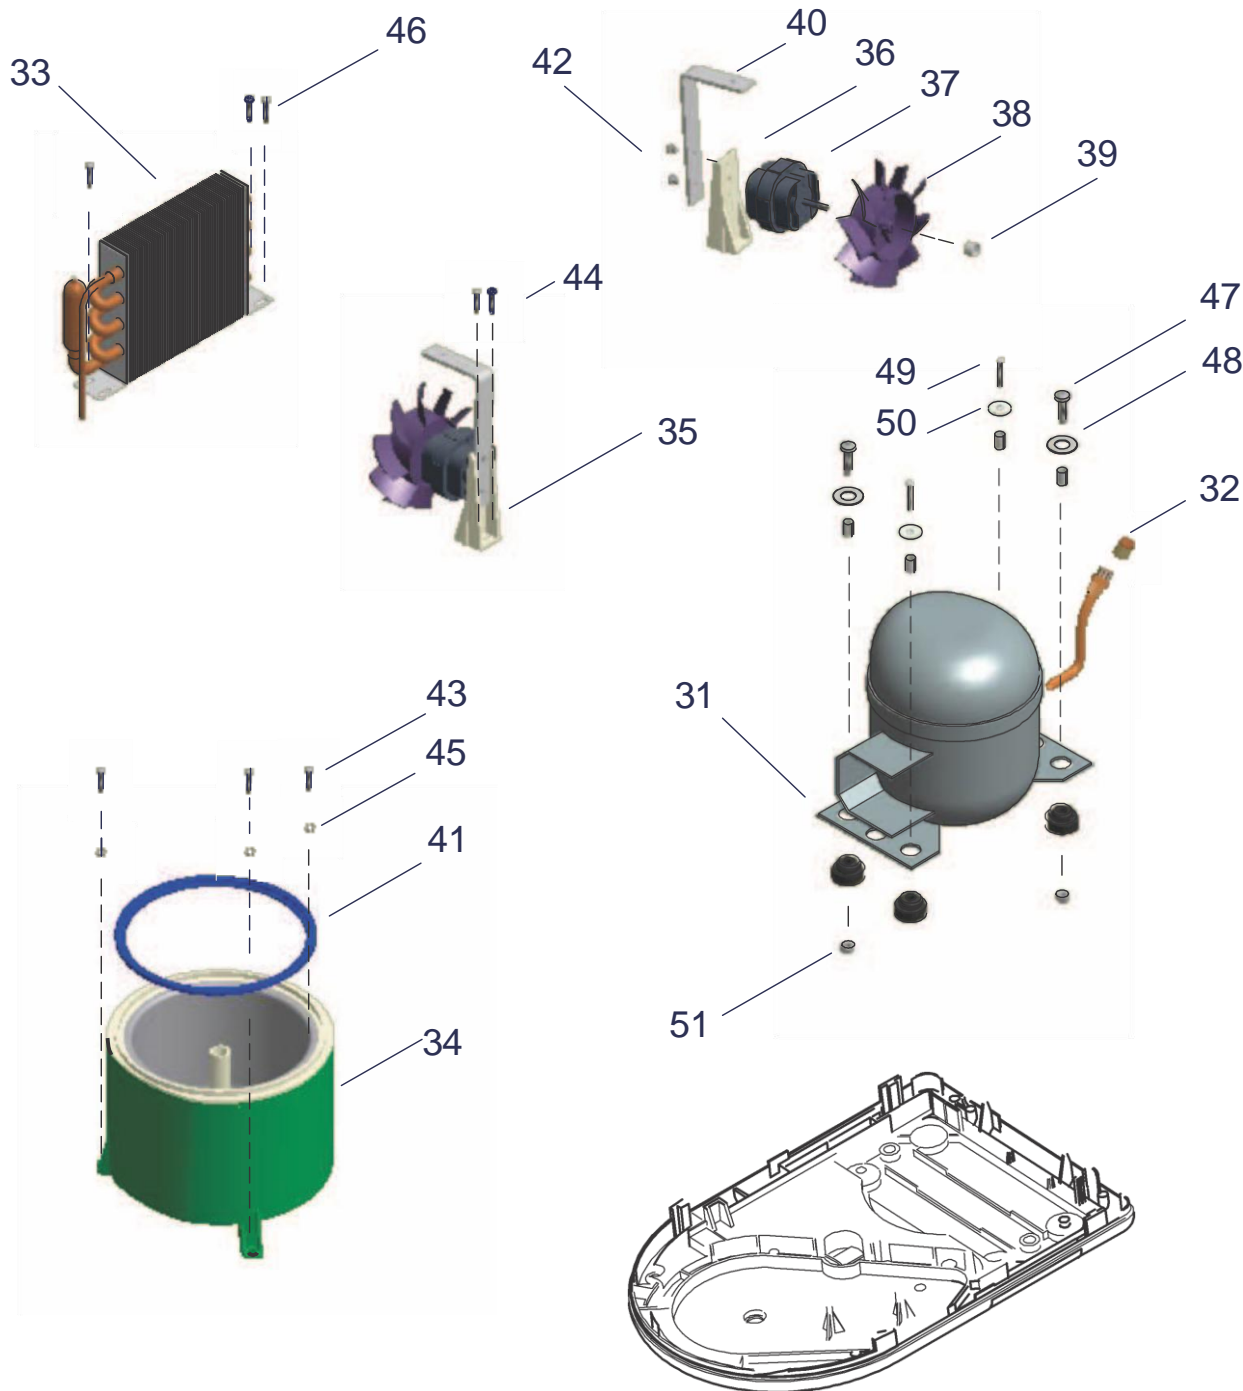

NEMOX®
PROFESSIONAL CLASS

000000000000000000000000
GELATISSIMO EXCLUSIVE

000 0000
Pezzi Maurizio

000000000000000000000000
0036610250R02

000000000000000000000000
29-10-2012

000000000000000000000000
00A0500E

000000 0
3/3

URBINE A GLACE GELATISSIMO EXCLUSIVE • LISTE PIECES DETACHEES

Réf. dessin Nr.: 00A0500E

Tav.	Réf.Nr.	Code	Description	Q.té	POINTS
1	10	620106	CARROSSERIE SERIGRAFIEE EXCLUSIVE	1	19,00
1	11	109500R03	BASE CARROSSERIE	1	18,80
1	12	109503R01	COUVERCLE TRANSPARENT	1	2,60
1	13	620103	PANNEAU CONTROLE	1	7,30
1	14	110100364	PASSEFIL	1	0,35
1	16	109513	CLAMP	1	0,10
1	17	7037R04	CÂBLAGE	1	7,85
1	18	222600709	VIS 4x13 TORK	4	0,10
1	19	109506	MESURE POUR BOL AMOVIBLE	1	0,25
1	20	1009	PALETTE ENLEVEMENT GLACE	1	1,15
1	22	300708	TOUCHE INTERRUPTEUR	2	0,30
1	23	300707	CORPS INTERRUPTEUR	2	0,15
1	24	300706	INTERRUPTEUR GENERAL	2	1,10
2	21	109511	DOUILLE	1	0,40
2	22	113200271	OR ARBRE MOTOREDUCTEUR	1	0,15
2	23	KCM047	ARBRE ET ROUE DE TRANSMISSION	1	12,70
2	24	1556	COURROIE 172xL037 Z86	1	4,45
2	25	222600650	RONDELLE	2	0,60
2	26	109510	DOUILLE INFERIEURE	1	0,40
2	27	109509R01	BOITIER DU BOL	1	3,30
2	28	0969526	PALE POUR USAGE CUVE AMOVIBLE	1	5,65
2	29	0969525	PALE POUR USAGE CUVE FIXE	1	5,85
2	30	0969523	EMBOUT FIXE PALE	1	1,20
2	31	321400572R01	MOTEUR TRANSMISSION PALE	1	25,70
2	32	1518	ENGRENAGE	1	3,20
2	33	222600686	VIS 3,9X18	4	0,10
3	31	321400549R02	COMPRESSEUR	1	110,65
3	32	210700706	PETIT TUBE DE CHARGEMENT + VALVE	1	2,00
3	33	1650014R01	CONDENSATEUR	1	27,25
3	34	0950014R04	ENSEMBLE EVAPORATEUR	1	90,90
3	35	0610042R01	SYSTEME VENTILATION	1	14,00
3	36	109514	PATTE SUPPORT MOTEUR	1	0,60
3	37	321414	MOTEUR VENTILATION	1	5,85
3	38	110100817	VENTILATEUR	1	1,60
3	39	315017	ANNEAU ELASTIQUE	1	0,10
3	40	236289	ETRIER	1	1,65
3	41	109531	JOINT BOL	1	3,30
3	42	222600778	VIS M4 X 12	2	0,10
3	43	222600686	VIS 3,9X18	3	0,10
3	44	222600686	VIS 3,9X18	2	0,10
3	45	222600613	RONDELLE	3	0,10
3	46	222600720	VIS TCC 4,2 X 16	6	0,10
3	47	222600652	VIS TCC M6x25	2	0,10
3	48	222600606	RONDELLE d.6/24x1.5	2	0,10