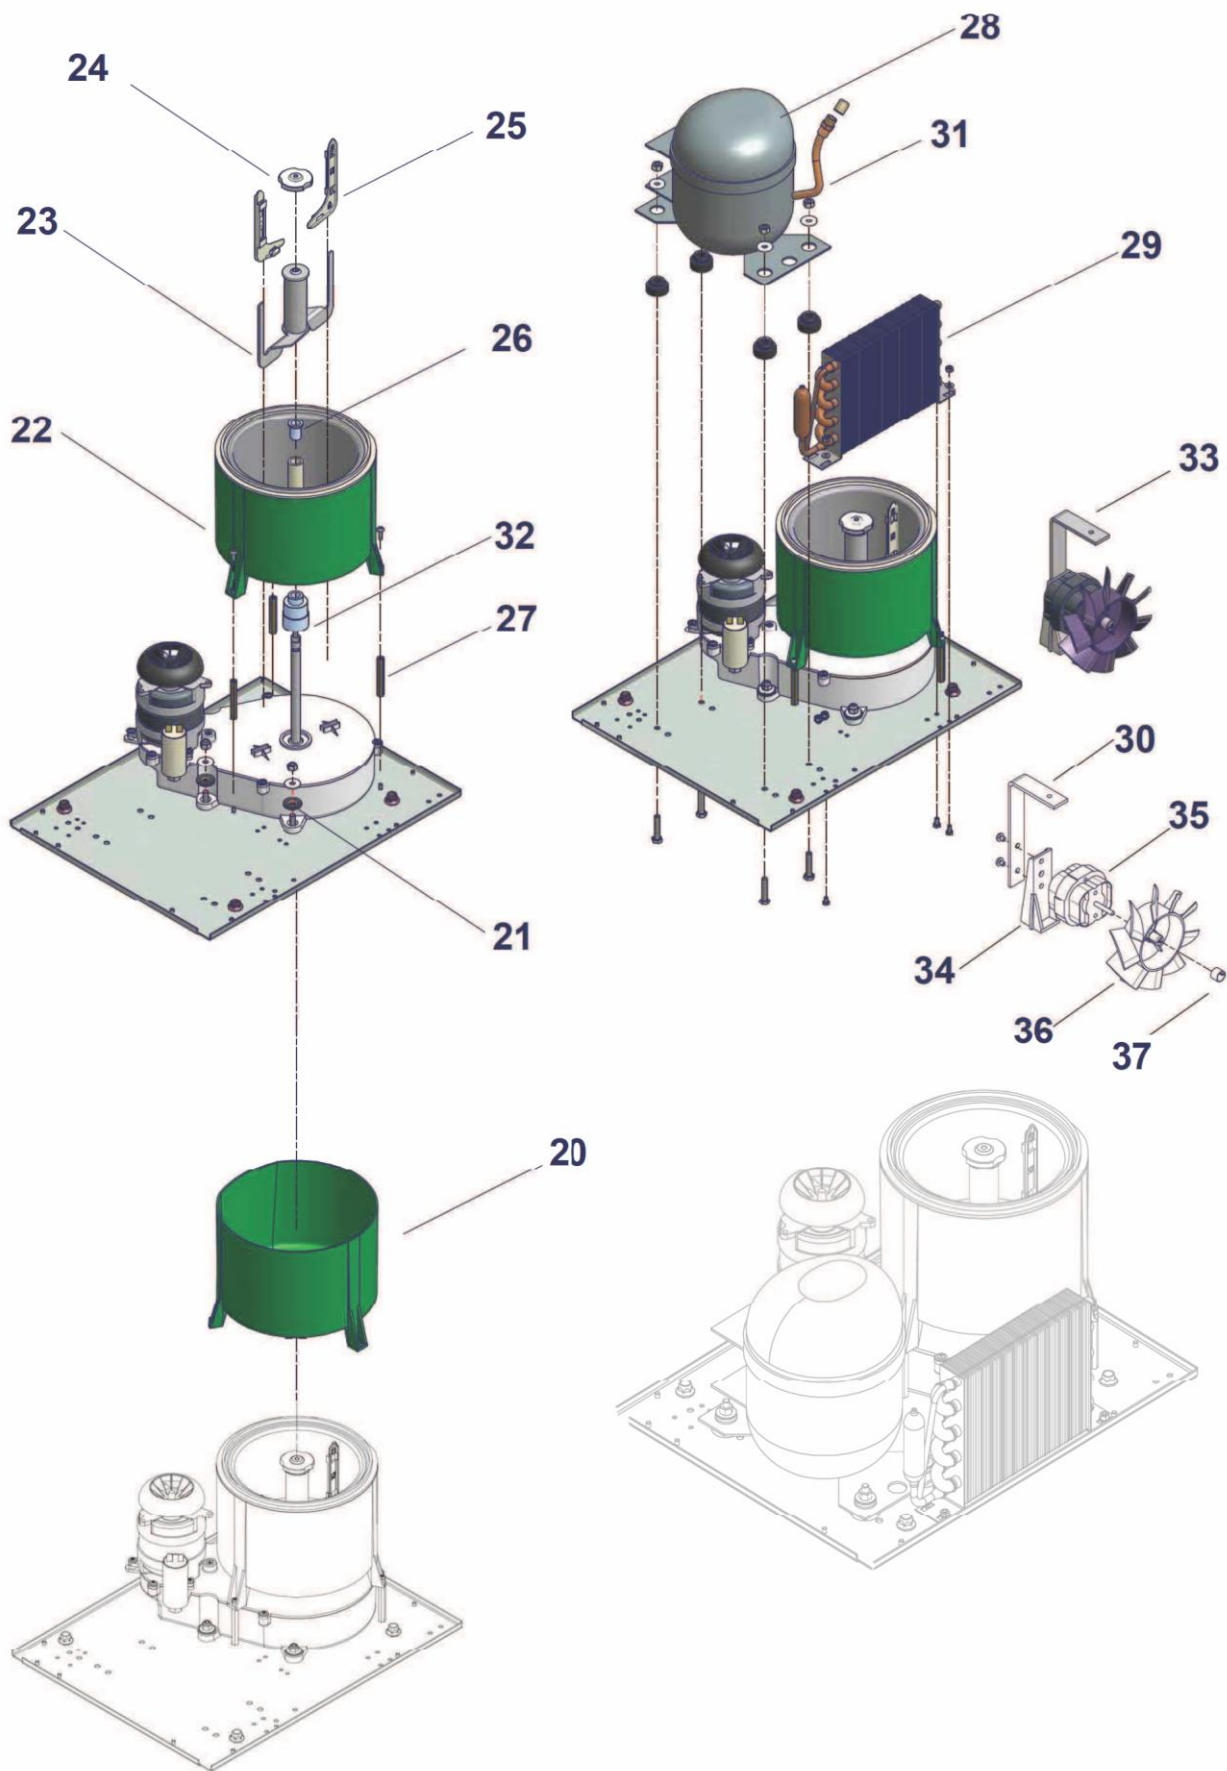

NEMOX[®]
 PROFESSIONAL CLASS

NOMINATIVO MACCHINA:
 GELATO PRO 2000

CODICE DISTINTA BASE:
 0038400250R00

CODICE DISEGNO:
M3000EX00

AUTORE:
 Pezzi Maurizio

DATA DI EDIZIONE:
 26-03-2013

TAVOLA :
1

NEMOX[®]
PROFESSIONAL CLASS

NOMINATIVO MACCHINA:

GEL. PRO 2000

AUTORE:

Pezzi Maurizio

CODICE DISTINTA BASE:

0038400250R00

DATA DI EDIZIONE:

26-03-2013

CODICE DISEGNO:

M3000EX00

TAVOLA :

2

NEMOX[®]
 PROFESSIONAL CLASS

NOMINATIVO MACCHINA:

GEL. PRO 2000

CODICE DISTINTA BASE: