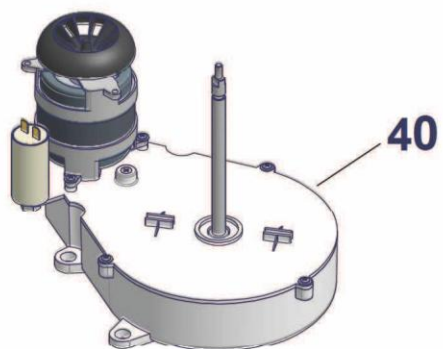

CODICE DISEGNO:

M3000EX00

TAVOLA :

2

NEMOX[®]
 PROFESSIONAL CLASS

NOMINATIVO MACCHINA:

GEL. PRO 2000

CODICE DISTINTA BASE: