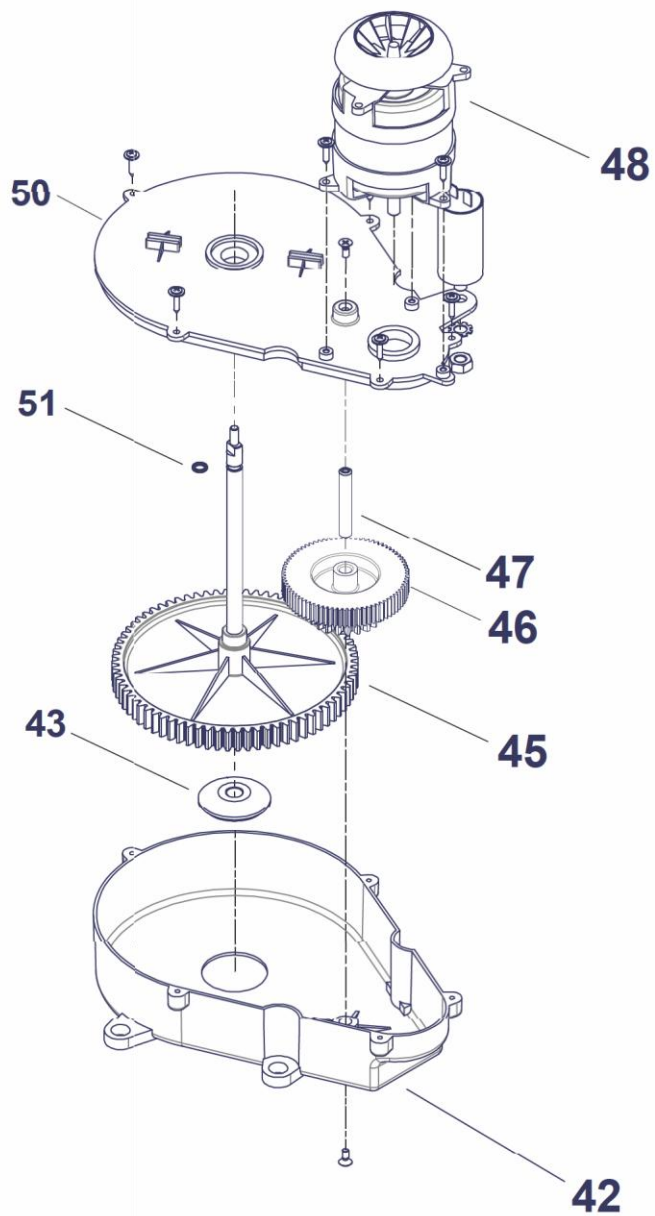

NOMINATIVO MACCHINA:

GEL. PRO 2000

AUTORE:

Pezzi Maurizio

CODICE DISTINTA BASE:

0038400250R00

DATA DI EDIZIONE:

26-03-2013

CODICE DISEGNO:

M3000EX00

TAVOLA :

2

NEMOX[®]
 PROFESSIONAL CLASS

NOMINATIVO MACCHINA:

GEL. PRO 2000

CODICE DISTINTA BASE:

0038400250R00

CODICE DISEGNO:

M3000EX00

AUTORE:

Pezzi Maurizio

DATA DI EDIZIONE:

26-03-2013

TAVOLA :

3

ICE CREAM MAKER PRO 2000 • Spare part list
Ref drawing Nr.: M3000EX00

Tav.	Ref. Numbe	Item Cod	Description	Q.ty	Price Ex works
1	1	307400508	TIMER	1	4,40
1	2	110100291	TIMER KNOB	1	0,35
1	3	30054	SWITCH	1	3,05
1	4	1121	FEET	4	3,70
1	5	238959	MAIN FAIRING	1	62,35
1	6	238950R01	MOUNTING PLATE	1	30,35
1	7	3038	PLATE FOR JUNCTION BOX	1	1,05
1	8	314400706	POWER CORD SCHUKO	1	3,15
1	9	1109	CABLE RING	1	0,45
1	10	238953	BACK FAIRING	1	11,20
1	11	238876	GRILL HANDLE	2	6,45
1	12	238954	TOP	1	101,80
1	13	113050	GASKET BOWL	1	9,00
1	14	110100201R01	TRANSPARENT LID	1	5,00
1	15	222600654	SCREW M4X6	4	0,10
2	20	109509R01	BOWL COATING	1	3,30
2	21	110100371	FIXING FEET	4	0,15
2	22	0950014R02	EVAPORATOR	1	88,70
2	23	110100165	MIXING PADDLE	1	63,20
2	24	238883R01	STEEL NUT FOR PADDLE FIXING	1	15,00
2	25	110100230R01	STREIGHT INSERT	6	0,75
2	26	238957	CENTERING SLEEVE	1	6,00
2	27	238956	SPACER	3	4,45
2	28	321400549R01	COMPRESSOR GD40AA	1	112,85
2	29	1650014	CONDENSER GROUP	1	45,55
2	30	236289	BRACKET	1	1,65
2	31	210700706	CHARGER PIPE	1	2,00
2	32	238958	PACER SLEEVE	1	6,00
2	33	0610042R01	FAN SYSTEM	1	14,00
2	34	109514	FAN MOTOR SUPPORT	1	0,60
2	35	321414	FAN MOTOR	1	5,85
2	36	110100817	PLASTIC FAN	1	1,60
2	37	315017	FLEXIBLE RING	1	0,10
3	40	06000048	PADDLE MOTOR GROUP	1	106,00
3	42	110100221R01	REDUCTION GEAR LID	1	5,10
3	43	228004	BUSH	1	4,20
3	45	09105003R01	DRIVE SHAFT TRACTOR WITH PIN	1	13,55
3	46	156100231	INTERMEDIATE GEAR	1	3,80
3	47	211300525R01	PIERCED PIN	1	2,70
3	48	321400561R01	PADDLE MOTOR	1	58,35
3	50	110100211R01	GEARS BOX	1	6,05
3	51	113200257	OR 2025	1	0,10