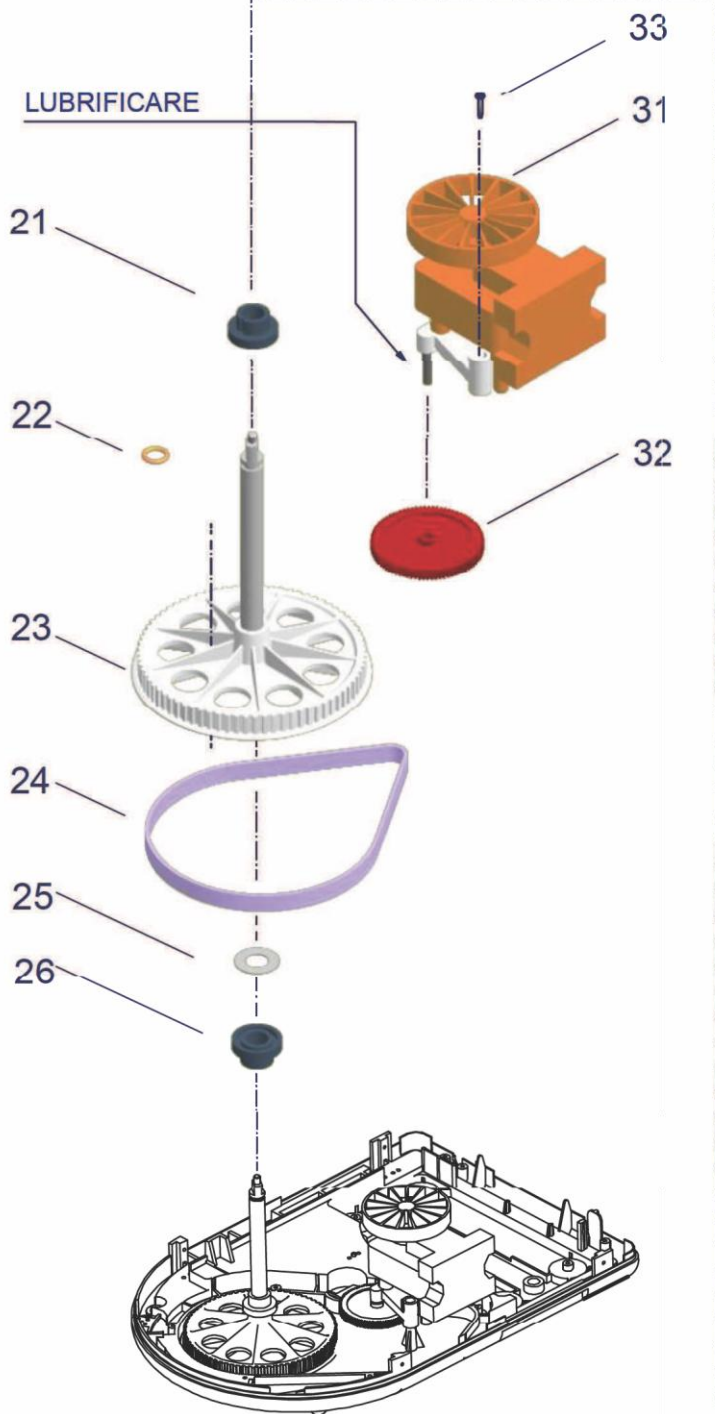

LUBRIFICARE

NEMOX®
PROFESSIONAL CLASS

NOMINATIVO MACCHINA:
GELATISSIMO

AUTORE:
Pezzi Maurizio

CODICE DISTINTA BASE:
0036600250R10

DATA DI EDIZIONE:
09-06-2013

CODICE DISEGNO:
520100R10

TAVOLA :
2/3