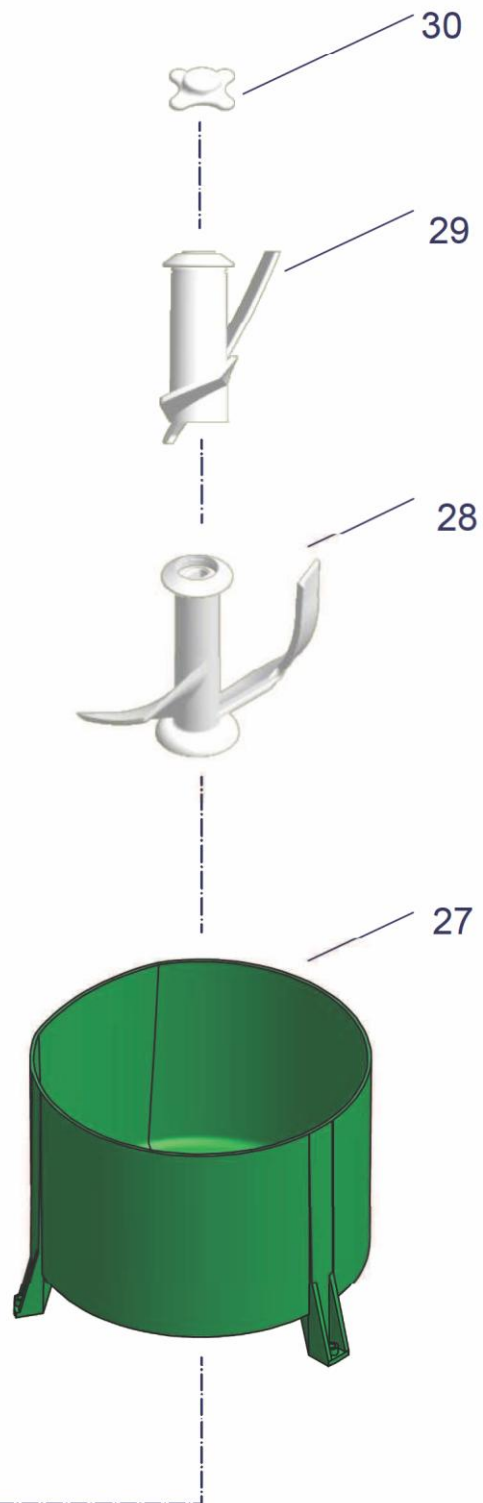

LUBRIFICARE

NEMOX®
PROFESSIONAL CLASS

NOMINATIVO MACCHINA:
GELATISSIMO

AUTORE:
Pezzi Maurizio

CODICE DISTINTA BASE:
0036600250R10

DATA DI EDIZIONE:
09-06-2013

CODICE DISEGNO:
520100R10

TAVOLA :
2/3