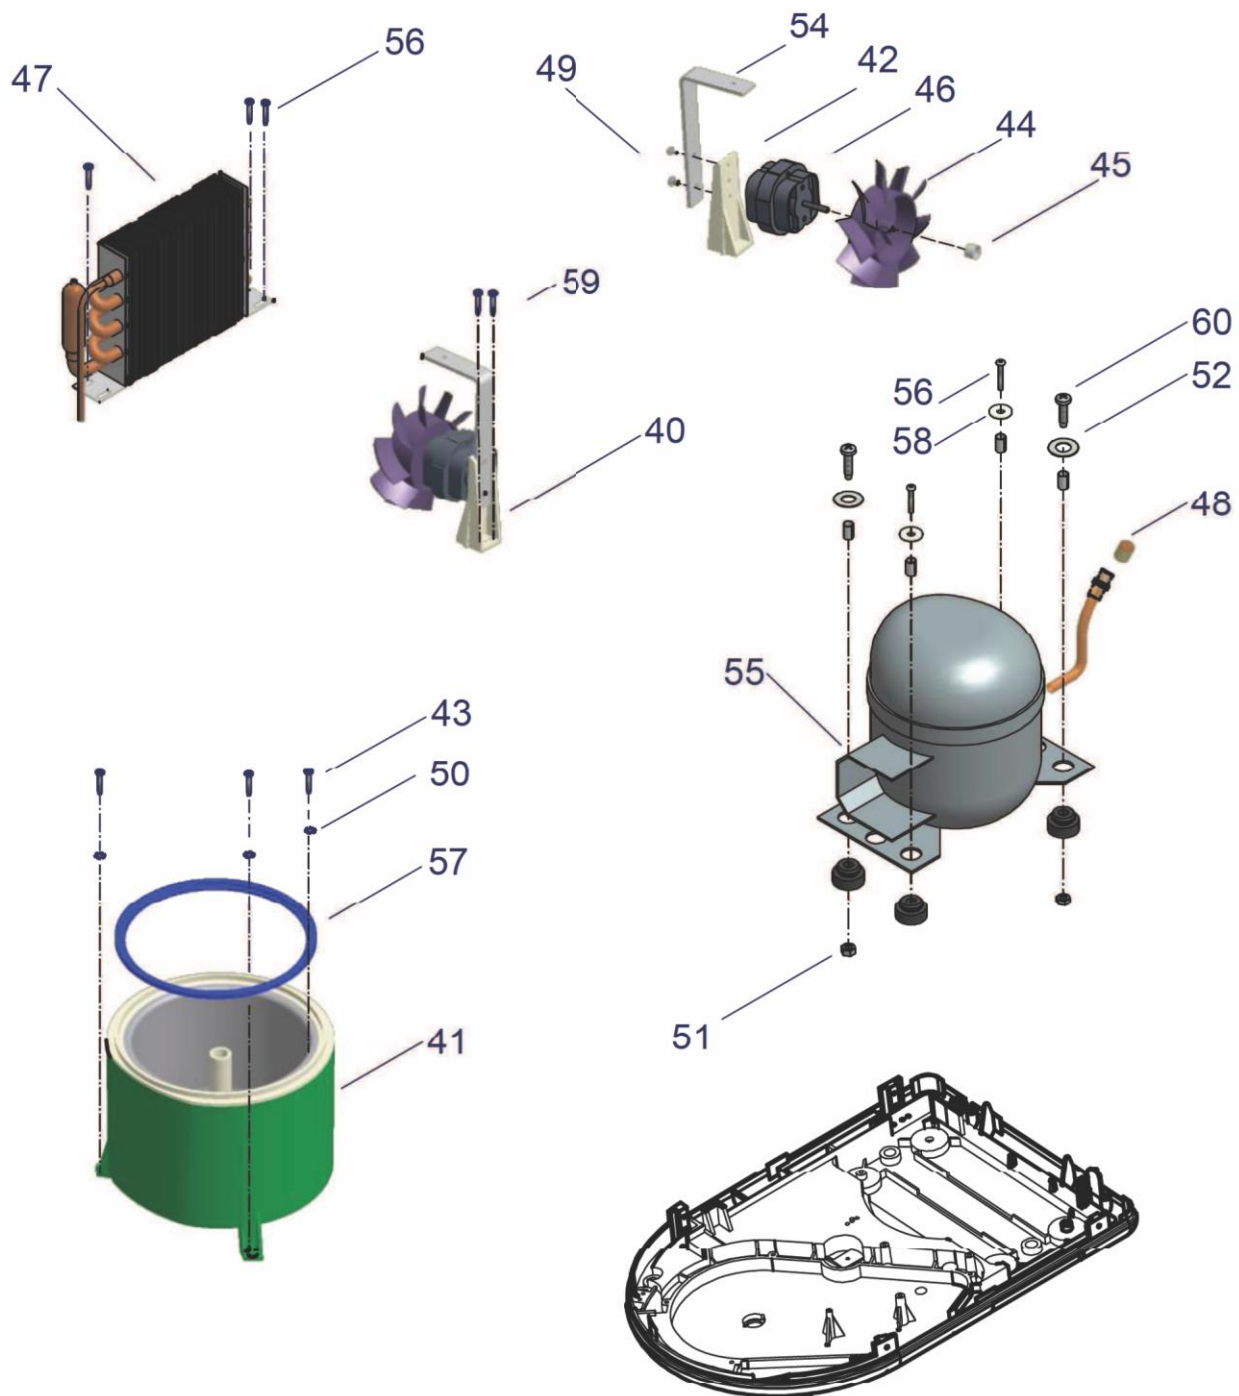

NEMOX®
PROFESSIONAL CLASS

NOMINATIVO MACCHINA:
GELATISSIMO

AUTORE:
Pezzi Maurizio

CODICE DISTINTA BASE:
0036600250R10

DATA DI EDIZIONE:
09-06-2013

CODICE DISEGNO:
520100R10

TAVOLA :
3/3

MACHINE A GLACE GELATISSIMO • LISTE PIECES DETACHEES

Réf. dessin Nr.: 520100R10

Tav.	Réf.Nr.	Code	Description	Q.té	POINTS
0	99	340247	Tube isolant	0,25	3,30
0	99	509953R02	Livre de recettes	1	0,95
0	99	509978R05	livret d'instructions	1	1,80
0	99	7037R04	cÂblage	1	7,85
1	1	1009	Palette enlevement glace	1	1,15
1	2	109506	Mesure pour bol amovible	1	0,25
1	3	109500R03	Base carrosserie	1	18,80
1	4	110100364	Passefil	1	0,35
1	5	314400706	Cordon d'alimentation	1	3,15
1	7	109503R01	Couvercle transparent	1	2,60
1	8	222600709	Vis 4x13 Torks	4	0,10
1	9	109513	Clamp	1	0,10
1	10	300709	Commutateur pôle	2	4,45
1	11	619982R01	Boîtier sérigraphié	1	20,15
2	21	109511	Douille supérieur	1	0,40
2	22	113200271	Joint OR 108	1	0,15
2	23	KCM047	Engrenage Principal	1	12,70
2	24	1556	Courroie	1	4,45
2	25	222600650	Rondelles	2	0,60
2	26	109510	Douille inferieure	1	0,40
2	27	109509R01	Boitier du bol	1	3,30
2	28	0969525	Pale (cuve fixe)	1	5,85
2	29	0969526	Pale (cuve amovible)	1	5,65
2	30	0969523	Embout fixe pale	1	1,20
2	31	321400572R01	Moteur	1	25,70
2	32	1518	Engranage	1	3,20
2	33	222600731	Vis 3,5X20	3	0,10
3	36	321414	Moteur ventilation	1	5,85
3	40	0610042R01	Systeme ventilation	1	14,00
3	41	0950014R04	Ensemble evaporateur	1	90,90
3	42	109514	Patte support moteur	1	0,60
3	43	222600720	Vis 4,2 X 16	5	0,10
3	44	110100817	Ventilateur	1	1,60
3	45	315017	Anneau elastique	1	0,10
3	47	1650014R01	Condensateur	1	27,25
3	48	210700706	Petit tube de chargement	1	2,00
3	49	222005	Vis M4	1	0,10
3	51	222600608	écrou M6	2	0,10
3	52	222600606	Rondelles d.6/24x1.5	2	0,10
3	54	236289	Etrier evaporateur	1	1,65
3	55	321400549R02	Compresseur	1	110,65
3	56	222600686	Vis 3,9X18	4	0,10
3	57	109531	Joint bol	1	3,30
3	58	222600651	Rondelles	2	0,10